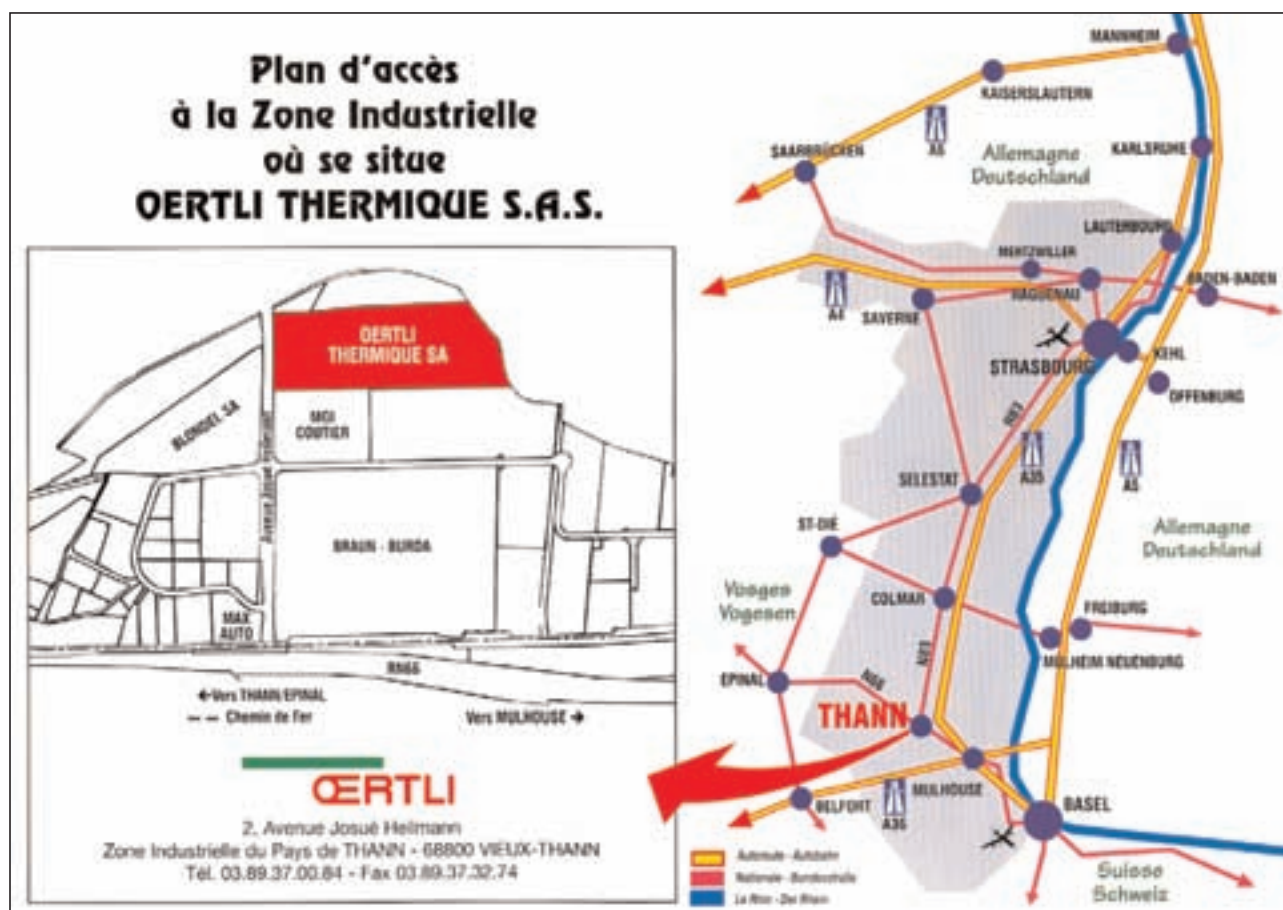

## Comment se rendre chez OERTLI ?

#### AEROPORT DE BÂLE - MULHOUSE

- Possibilité de location de voiture sur place (distance env. 50 km)
- Possibilité d'utiliser un taxi (distance env. 50 km)

#### ➤ EN PROVENANCE D'EPINAL :

⊕ 88 km

EPINAL N 57 → Direction MULHOUSE N 66 (Via COL DE BUSSANG N 66) →  
• Sortie THANN / VIEUX-THANN N 66

#### ➤ EN PROVENANCE DE STRASBOURG :

⊕ 125 km

STRASBOURG → SELESTAT N 83 → COLMAR A 35 → MULHOUSE A 36  
• Sortie THANN/CERNAY N 66