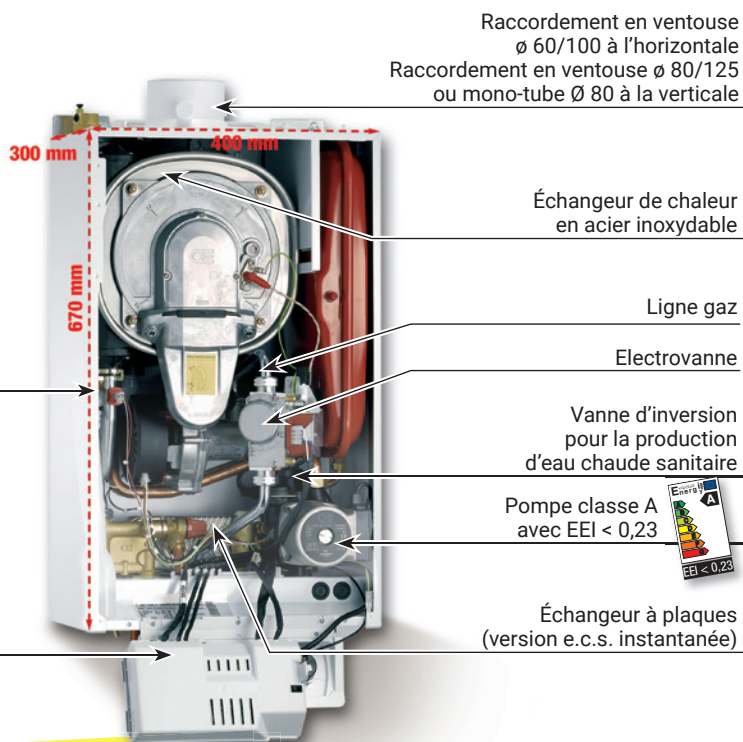

**GMR 1000**

6 à 25 kW, 6 à 31 kW, 7 à 36 kW

**Chaudière murale gaz à condensation  
modulante et compacte**

Brûleur  
Bas-NOx

Dossieret de  
montage  
avec accessoires  
de raccordement  
hydraulique

Option thermostats modulants  
avec estimation comptage d'énergie