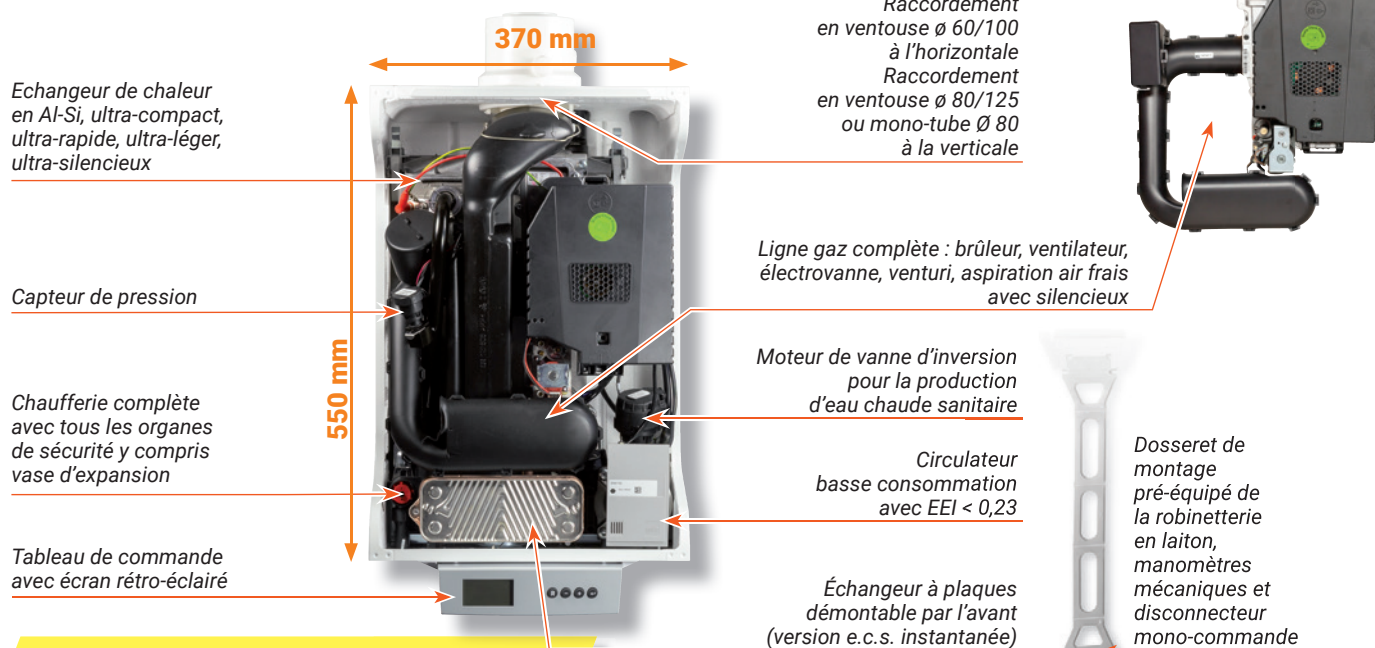

GMX-S 2000

6 à 25 kW / 8,5 à 31 kW

Chaudière murale gaz à condensation
modulante et compacte

Option thermostats modulants avec estimation comptage d'énergie

Chaudière gaz modulante à condensation, ultra compacte, poids réduit à 25 kg